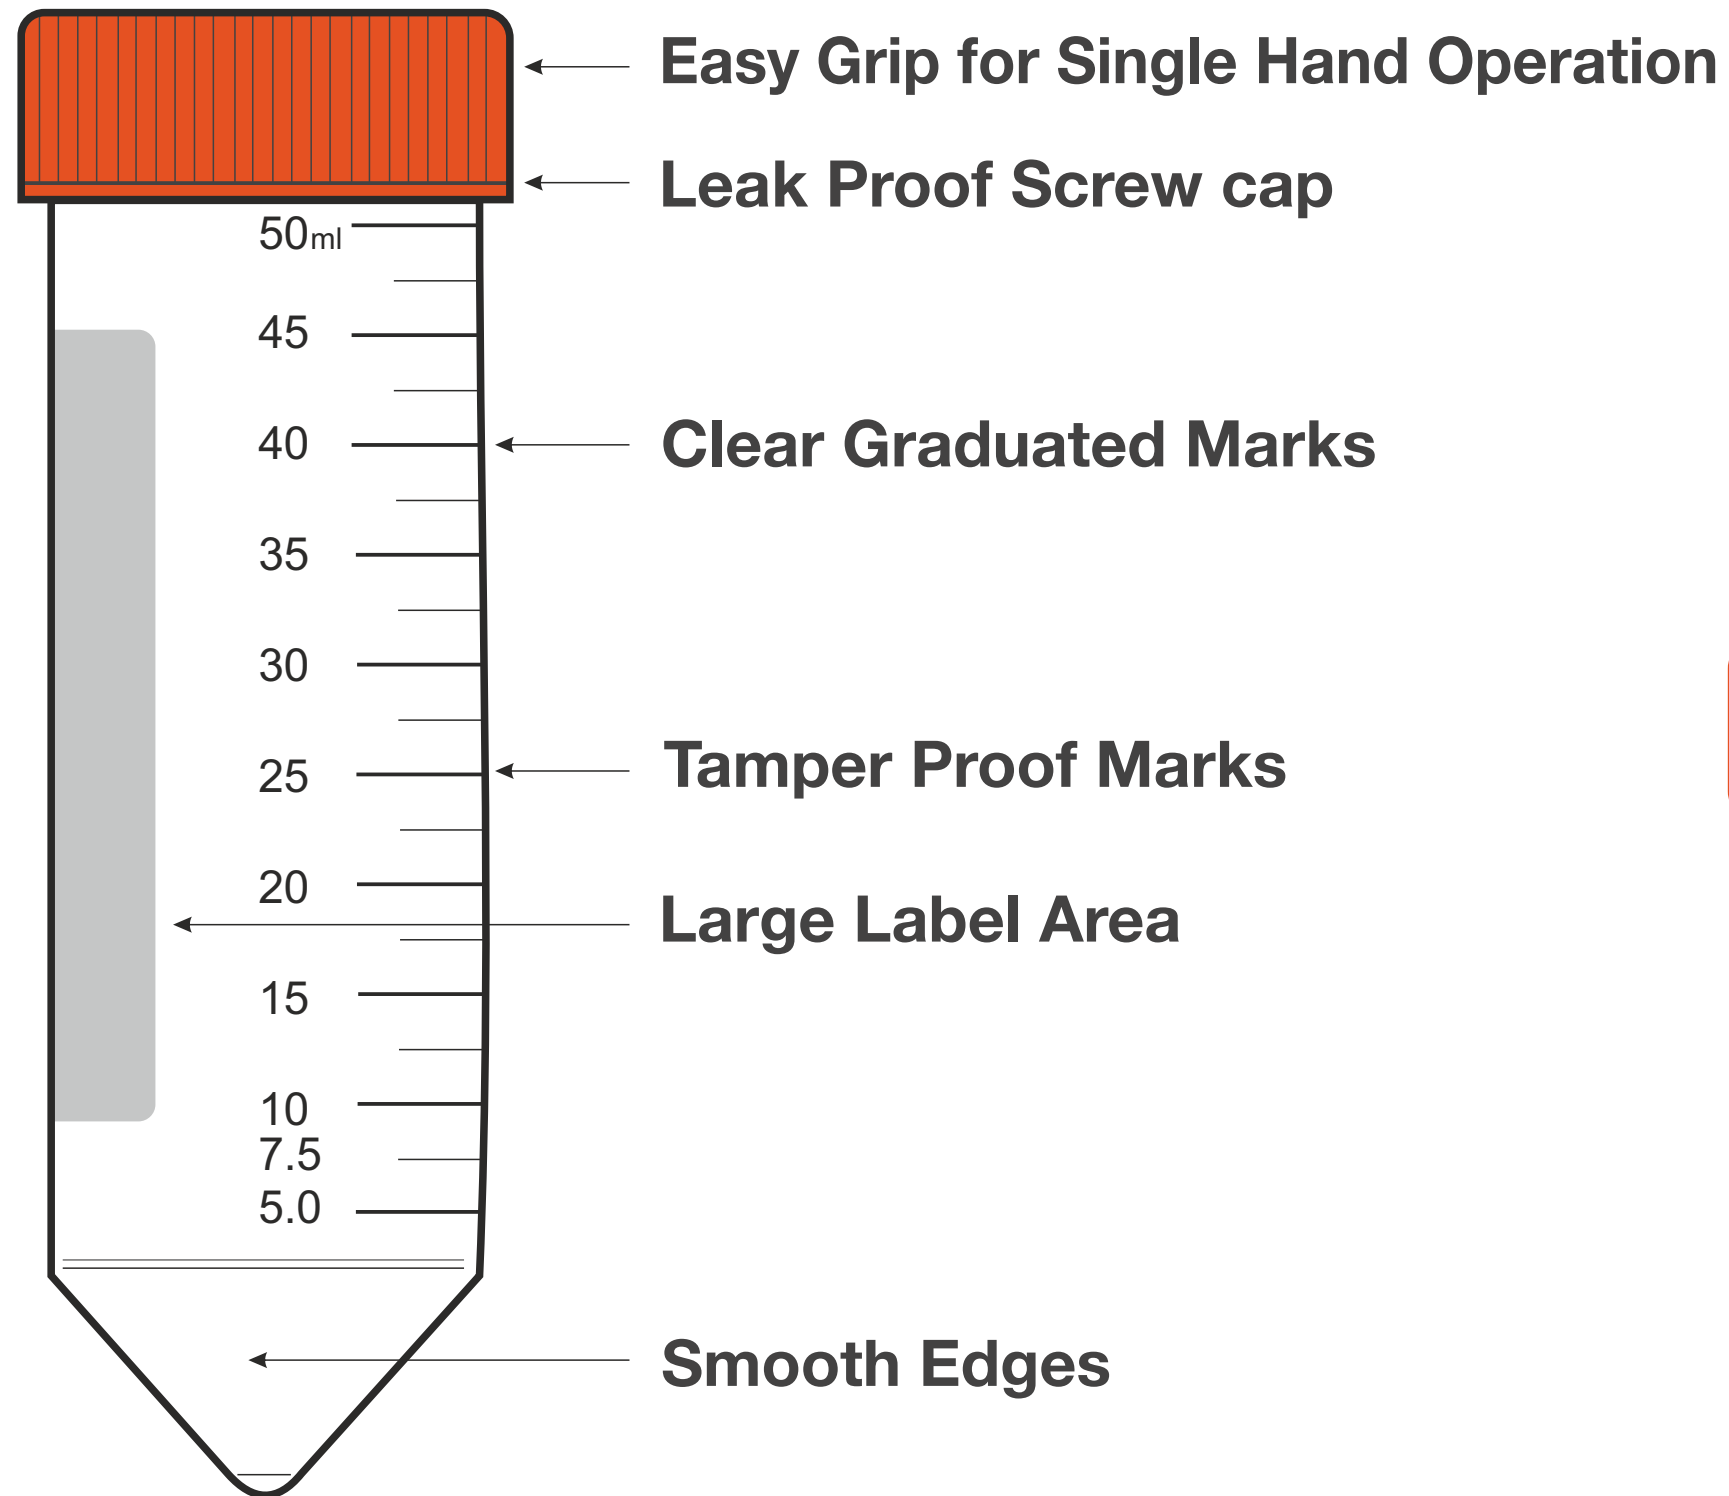

**Range**

TUBE

**Upto 20,000 RCF**

## Range

TUBE